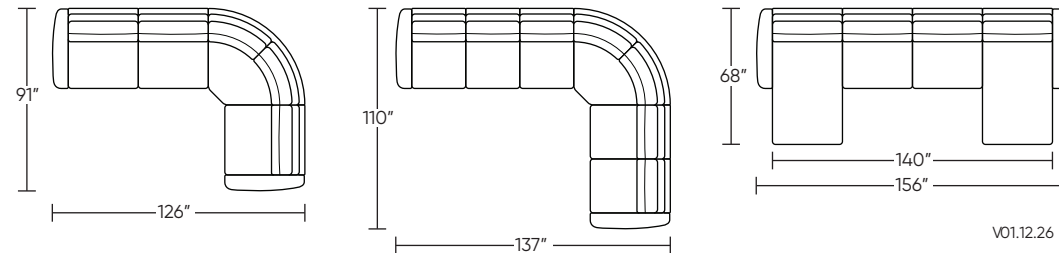

**Suggested Configurations**

CES-CH2-LA  
CES-CH2-RA  
CES-CHR-LA  
CES-CHR-AA  
CES-CHR-RA  
CES-CH2-LA  
CES-CH2-AA  
CES-CNR-ST  
CES-CH2-RA  
CES-CHR-LA  
CES-CHR-AA (3)  
CES-CNR-ST  
CES-CHR-RA  
CES-LCH-LA  
CES-CH2-AA (2)  
CES-LCH-RA

**Wall Clearance is 10" at full recline.**

**MOTION LEGEND:**

- (M) = Motion
- (NM) = No motion available

Safe low voltage electrical components are UL listed.

Scale: 1/8 inch = 1 foot  
All dimensions are approximate and subject to change.  
Specify all components from the sitting position.